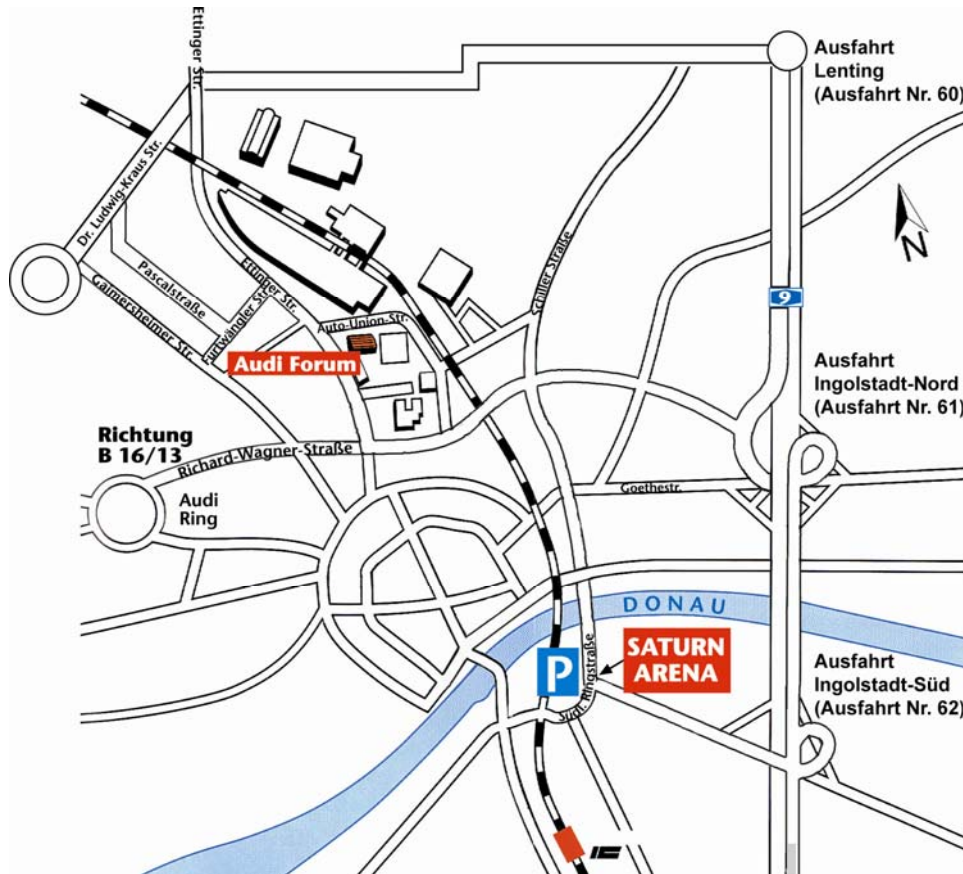

Anfahrtsskizze

Zulieferer Innovativ am 5. Juli 2006

Audi Forum Ingolstadt

Mit dem Auto zur Saturn-Arena

Autobahn A9 München-Nürnberg, Ausfahrt Ingolstadt-Süd (Nr. 62)
biegen Sie ein auf die Manchinger Strasse und folgen Sie dem Straßenverlauf ca. 1,5 km. Sie fahren direkt auf die SATURN ARENA zu.

Shuttle – Service nur am 5. Juli 2006 - Kongresstag

Auf dem Gelände der Saturn-Arena stehen Ihnen Parkplätze zur Verfügung. Von dort fährt am **5. Juli 2006** zwischen **7.30 Uhr und 9.30 Uhr** ein Shuttle-Service (Fahrtdauer ca. 25 Minuten) zum Audi-Forum. Der Shuttle fährt zwischen **16.30 Uhr und 18.30 Uhr** zur Saturn-Arena zurück. Das Parken und der Shuttle sind kostenfrei.

Mit der Bahn

Mit der Bahn bis Ingolstadt Hauptbahnhof.
Sie erreichen das Audi Forum Ingolstadt per Bus (Linie 11) oder Taxi (ca. 5 km)

Übernachtung: www.willkommen-in-ingolstadt.de/hotels.htm

Bitte buchen Sie Ihre Unterkunft frühzeitig, da am 5. Juli 2006 ein WM-Spiel in München stattfindet.