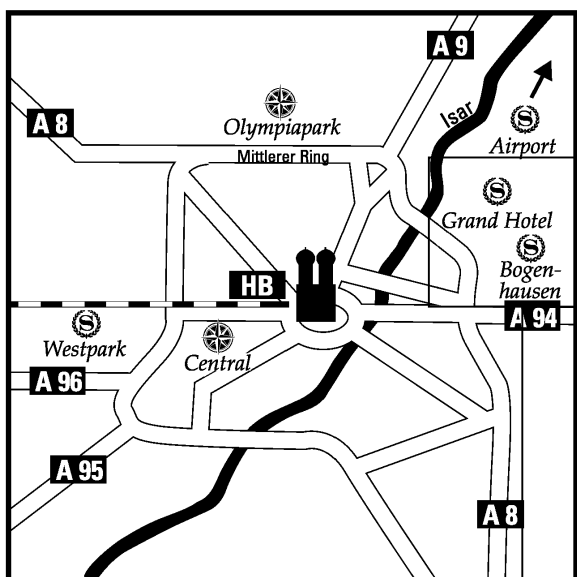

Arabella Sheraton Bogenhausen

München

SO FINDEN SIE UNS

Von der **Stuttgarter Autobahn A8** kommend fahren Sie geradeaus über die Verdistrasse, am Botanischen Garten vorbei und folgen der Ausschilderung Richtung Autobahn Nürnberg. Auf Höhe des Olympiageländes erreichen Sie den Mittleren Ring, fahren weiter geradeaus über den Petuelring und den Isarring bis Sie den Stadtteil Bogenhausen erreichen. Am Effnerplatz biegen Sie links in die Effnerstraße und dann gleich rechts in die Engelschalkinger Straße ein. Die erste Straße rechts ist die Arabellastraße.

Von der **Nürnberger Autobahn A9** kommend verlassen Sie die Autobahn an der Ausfahrt Föhringer Ring/Frankfurter Ring und fahren über den Föhringer Ring bis Sie den Stadtteil Bogenhausen erreichen. An der Kreuzung am Effnerplatz fahren Sie zweimal links, um dann von der Effnerstraße rechts in die Engelschalkinger Straße einzubiegen. Die erste Straße rechts ist die Arabellastraße.

Von der **Lindauer Autobahn A96** kommend verlassen Sie die Autobahn am Autobahnde, fahren über den Mittleren Ring der Ausschilderung Richtung Autobahn Nürnberg folgend. Am Olympiagelände vorbei, über den Petuelring und den Isarring erreichen Sie den Stadtteil Bogenhausen. Am Effnerplatz biegen Sie links in die Effnerstraße und dann gleich rechts in die Engelschalkinger Straße ein. Die erste Straße rechts ist die Arabellastraße.

Coming from the **motorway Lindau A96** you reach automatically the "Mittlerer Ring". You follow the direction to motorway Nürnberg passing by the "Olympiapark". Following "Petuelring" and "Isarring" until you reach the district Bogenhausen. At the "Effnerplatz" turn left into the "Effnerstraße" and immediately turn right into the "Englschalkinger Strasse". The first road on the right hand side is called "Arabellastrasse".