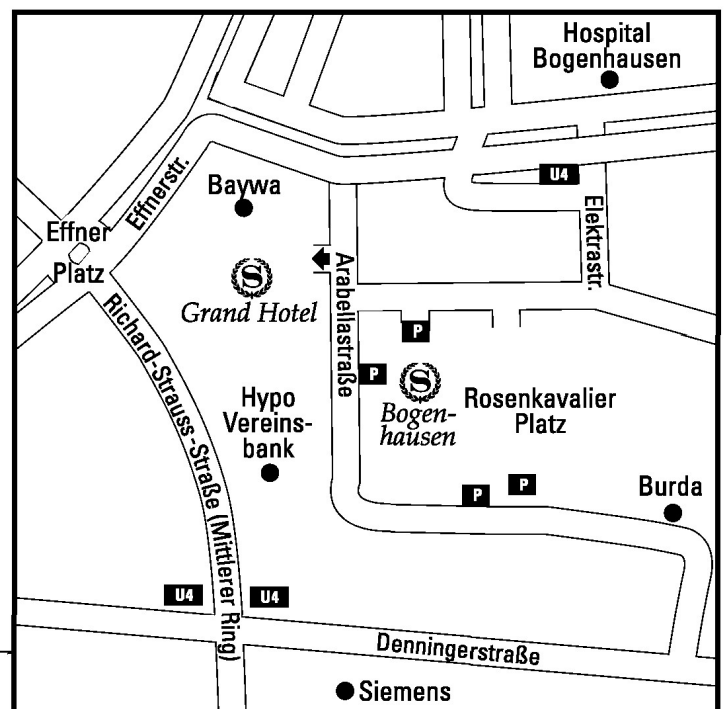

Von der **Salzburger Autobahn A8** kommend fahren Sie auf den Mittleren Ring Ost. Über den Innsbrucker Ring, Leuchtenberggring und die Richard-Strauss-

Straße erreichen Sie den Stadtteil Bogenhausen. Am HypoVereinsbank-Hochhaus biegen Sie rechts in die Denninger Straße ein. An der dritten Ampel fahren Sie links in die Arabellastraße.

Von der **Garmischer Autobahn A95** kommend fahren Sie auf den Mittleren Ring Süd und folgen der Ausschilderung Richtung Autobahn Passau. Über den Innsbrucker Ring, Leuchtenberggring und die Richard Strauss-Straße erreichen Sie den Stadtteil Bogenhausen. Am HypoVereinsbank-Hochhaus biegen Sie rechts in die Denninger Straße ein. An der dritten Ampel fahren Sie links in die Arabellastraße.

Von der **Lindauer Autobahn A96** kommend verlassen Sie die Autobahn am Autobahnde, fahren über den Mittleren Ring der Ausschilderung Richtung Autobahn Nürnberg folgend. Am Olympiagelände vorbei, über den Petuelring und den Isarring erreichen Sie den Stadtteil Bogenhausen. Am Effnerplatz biegen Sie links in die Effnerstraße und dann gleich rechts in die Engelschalkinger Straße ein. Die erste Straße rechts ist die Arabellastraße.